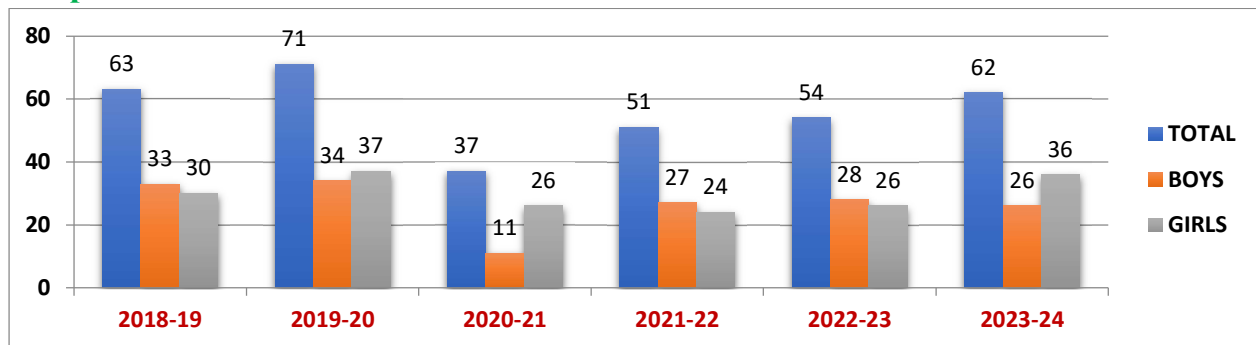

## Actual Strength of the Students of Last Five Years Faculty Wise B. A. Economics

Year	B. A. I Yer			B. A. II Year			B. A. III Year		
	Boys	Girls	Total	Boys	Girls	Total	Boys	Girls	Total
2018-2019	33	30	63	17	20	37	18	21	39
2019-2020	34	37	71	10	13	23	08	15	23
2020-2021	11	26	37	10	23	33	10	16	26
2021-2022	27	24	51	10	20	30	19	17	36
2022-2023	28	26	54	07	14	21	05	17	22
2023-2024	26	36	62	04	12	16	01	10	11

**Graph – B.A First Year**

**Graph – B.A Second Year**

**Graph – B.A Third Year**