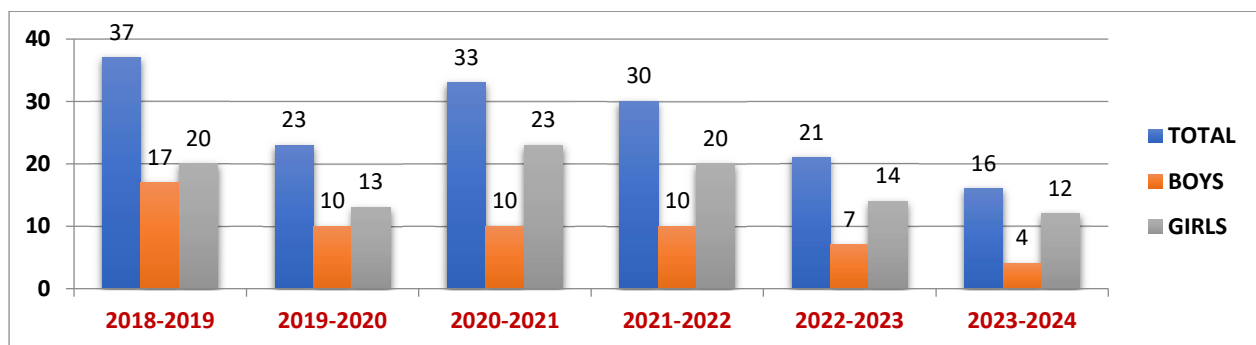

## Actual Strength of the Students of Last Five Years Faculty Wise B. A. Economics

Year	B. A. I Yer			B. A. II Year			B. A. III Year		
	Boys	Girls	Total	Boys	Girls	Total	Boys	Girls	Total
2018-2019	33	30	63	17	20	37	18	21	39
2019-2020	34	37	71	10	13	23	08	15	23
2020-2021	11	26	37	10	23	33	10	16	26
2021-2022	27	24	51	10	20	30	19	17	36
2022-2023	28	26	54	07	14	21	05	17	22
2023-2024	26	36	62	04	12	16	01	10	11

**Graph – B.A First Year**

**Graph – B.A Second Year**

**Graph – B.A Third Year**